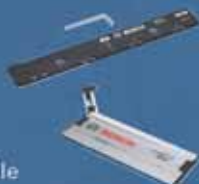

€ 349,00¹⁾

Cod. Ord. 0 601 57A 901

NOVITÀ

Nuovo sistema binari di guida FSN

Binari tecnologici per una guida precisa

- ▶ Binari di guida per tagli rettilinei perfetti, disponibili nelle lunghezze da 80/110/160/210/310 cm
- ▶ Possibilità d'utilizzo di binari addizionali grazie alla **piastra di giunzione autoallineante**
- ▶ Resistenti ed affidabili nell'uso, con piano di scorrimento in alluminio anodizzato per realizzare un taglio regolare e senza sforzo
- ▶ Ampia gamma di accessori ideali per ogni tipo di applicazione, tra cui: il **nastro antiscivolo**, che assicura un bordo di taglio perfetto e il **nastro antiscivolo**, che garantisce la stabilità della posizione del binario durante l'uso