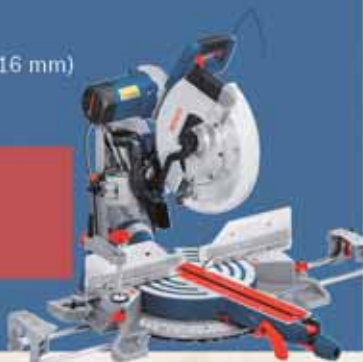

€ 1.129,00¹⁾

Cod. Ord. 0 601 B23 600

+Extra!

Troncatrice con pianetto GTM 12 Professional + lama Optiline per legno

Banco sega e troncatrice in un unico utensile!

- ▶ Potente motore da 1.800 W con laser integrato
 - ▶ Precisa guida parallela per la massima precisione di taglio
 - ▶ Capacità di taglio 0°: 95x151 mm
 - ▶ Regolazione taglio smussato: 48° Sx/48° Dx
- In dotazione: **1 lama Optiline Wood 60 denti**